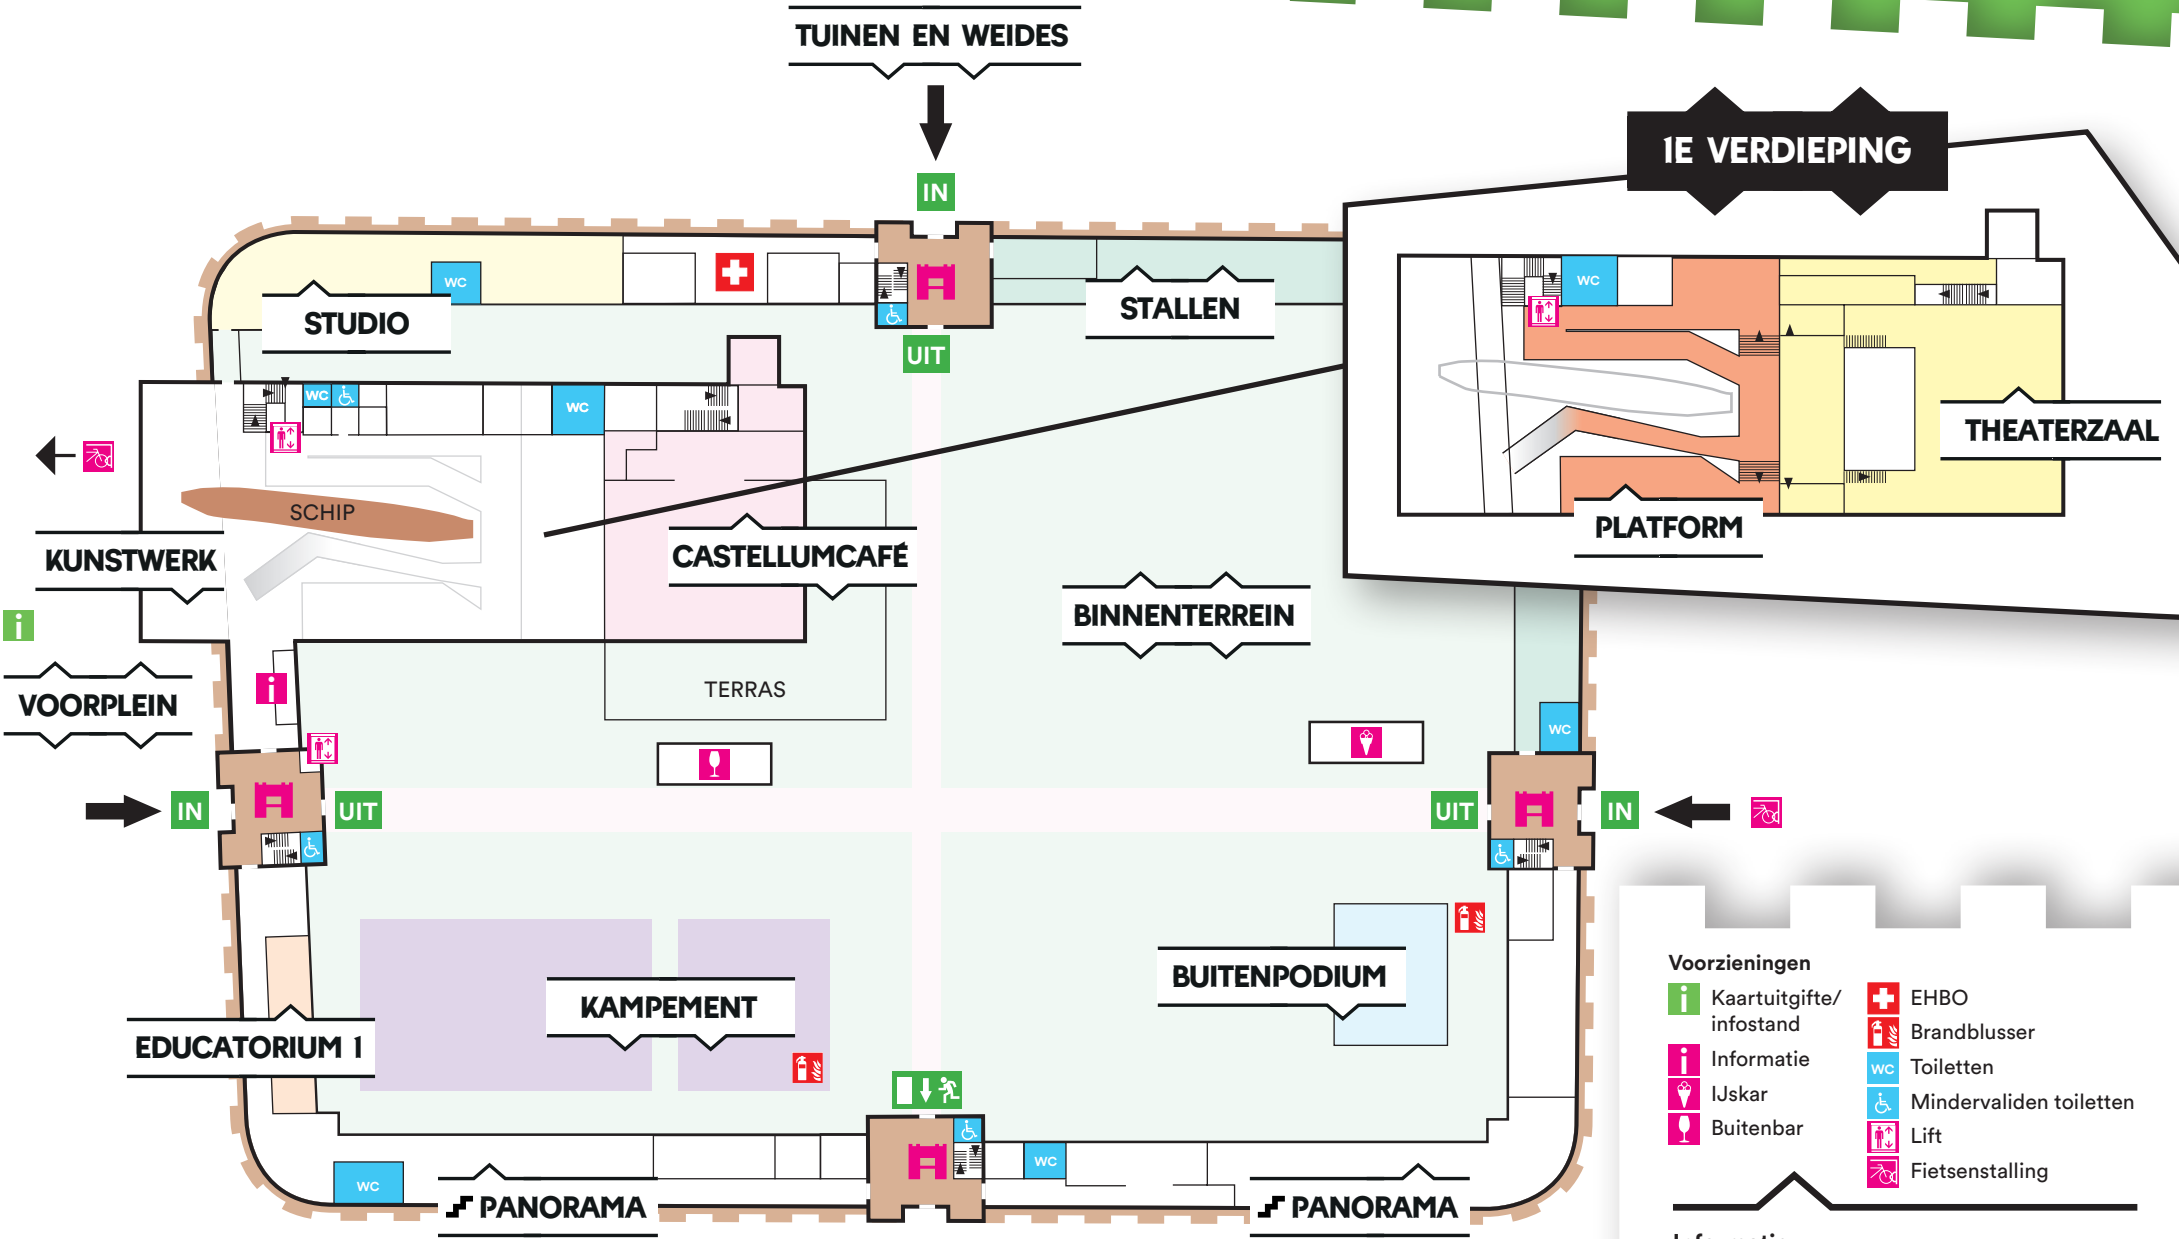

# PROGRAMMAOVERZICHT

- Het Panorama is via de trappen toegankelijk voor publiek.
- Vandaag presenteert DOX/fABULEUS een preview van hun nieuwe dansvoorstelling. De gehele voorstelling is op donderdag 11 februari in Podium Hoge Woerd te zien.

- \* Bij deze voorstellingen is vanwege de capaciteit een ticket verplicht. Tickets zijn vanaf 30 minuten voor aanvang af te halen bij de informatiestand op het Voorplein. **Op = op.**

**1E VERDIEPING**

**PLATTEGROND**