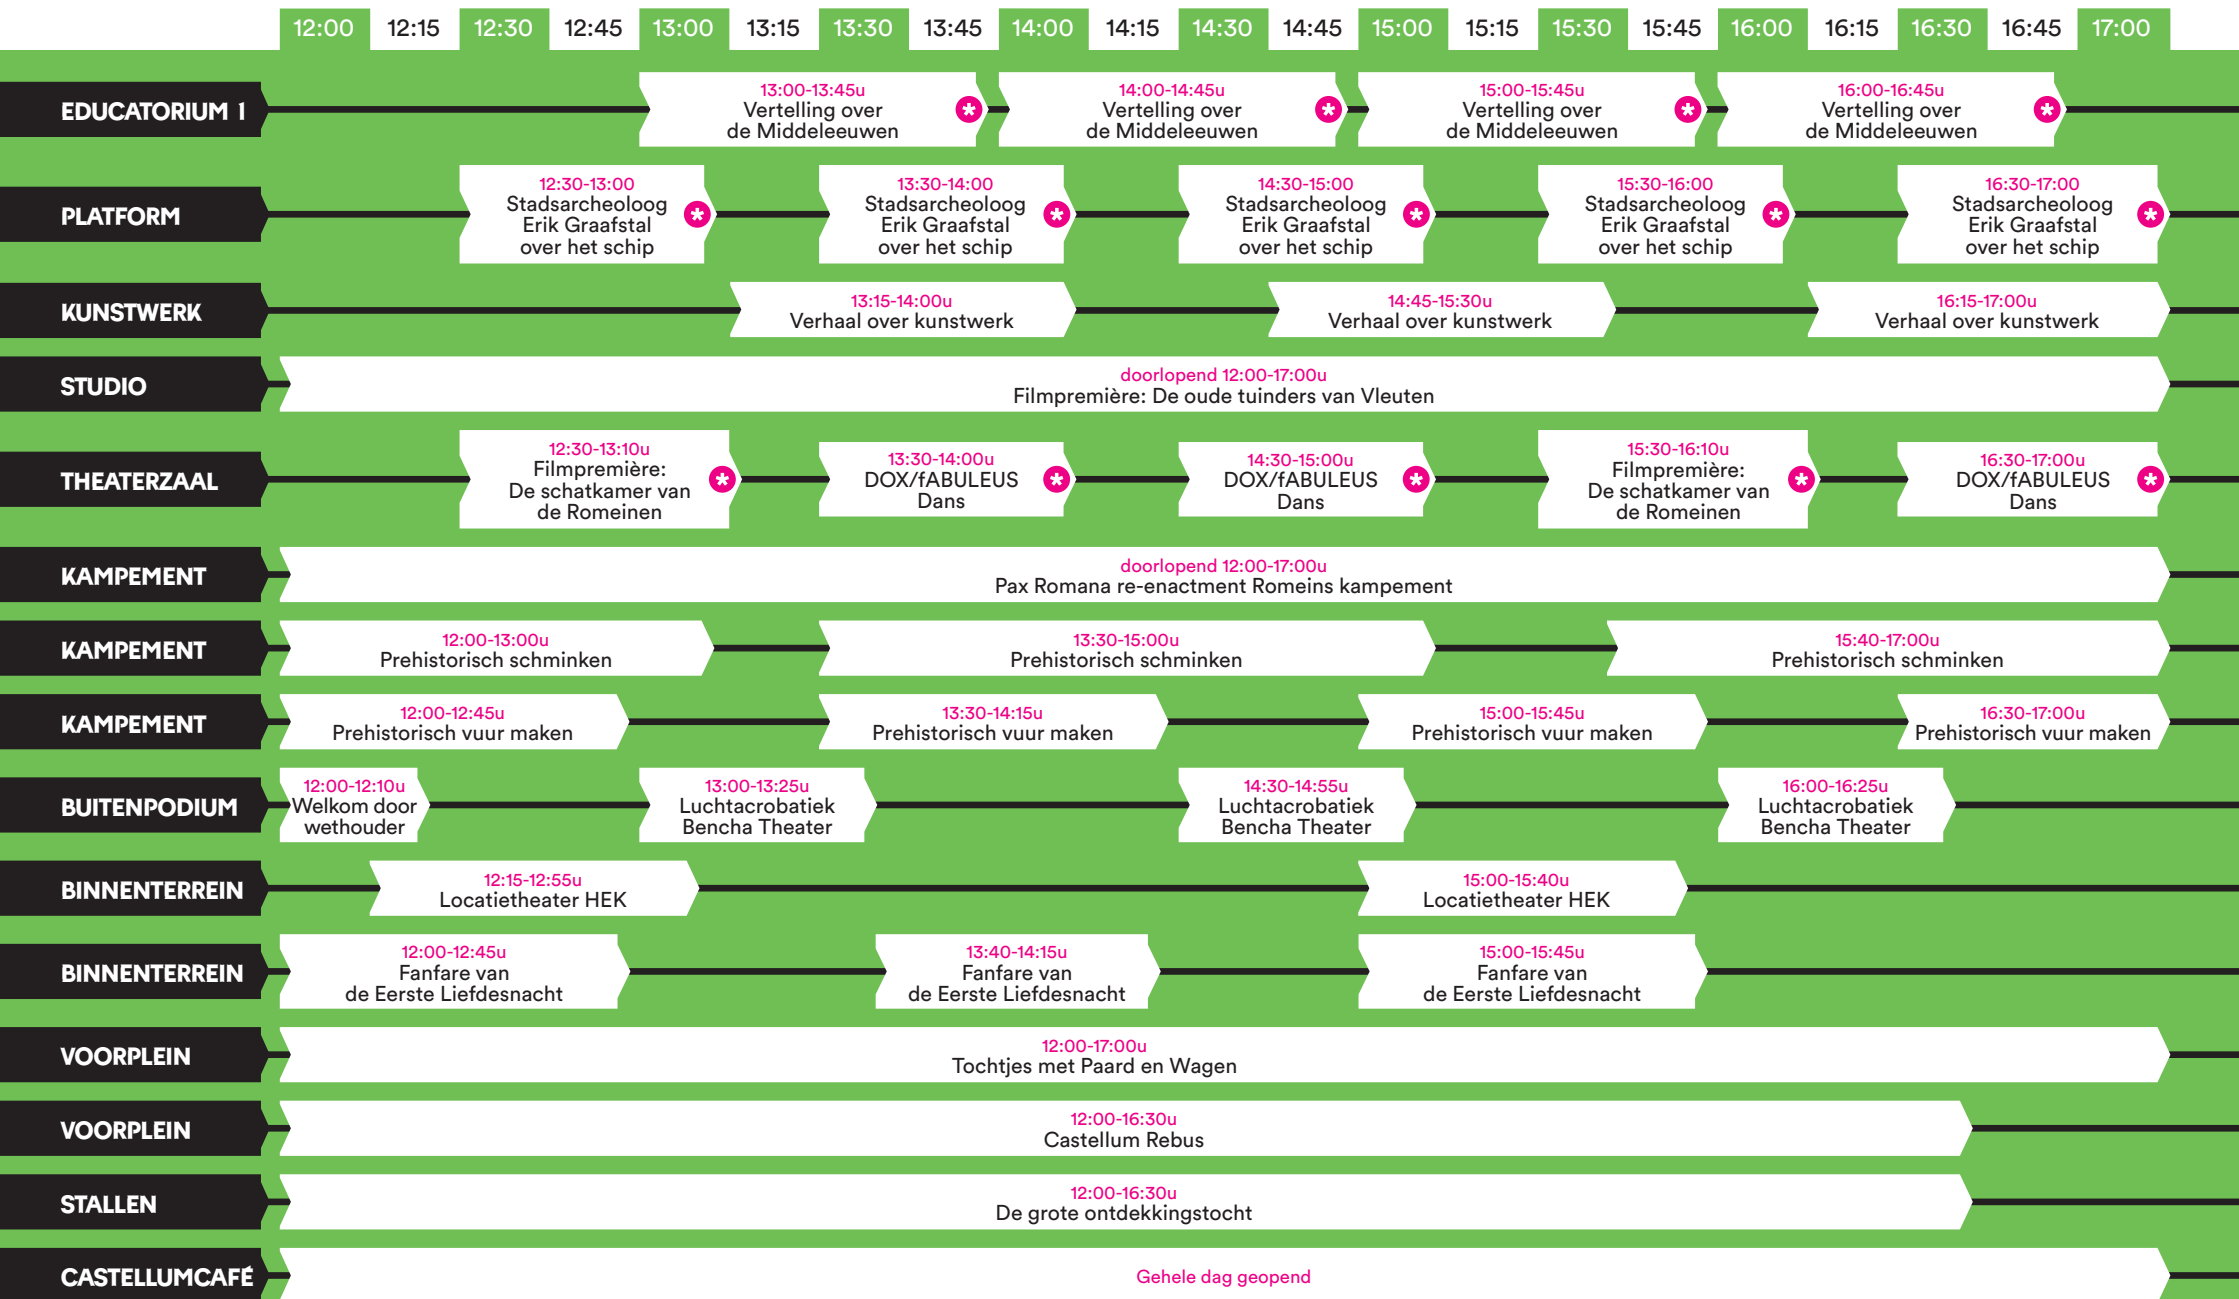

# PROGRAMMAOVERZICHT

- Het Panorama is via de trappen toegankelijk voor publiek.
- Vandaag presenteert DOX/fABULEUS een preview van hun nieuwe dansvoorstelling. De gehele voorstelling is op donderdag 11 februari in Podium Hoge Woerd te zien.

- \* Bij deze voorstellingen is vanwege de capaciteit een ticket verplicht. Tickets zijn vanaf 30 minuten voor aanvang af te halen bij de informatiestand op het Voorplein. **Op = op.**

**1E VERDIEPING**

**PLATTEGROND**